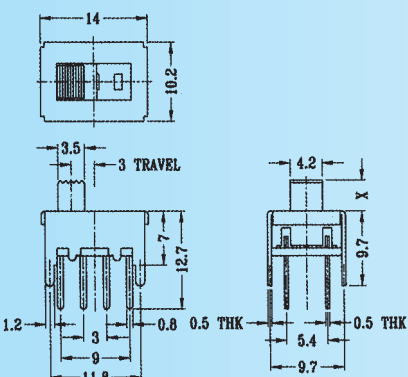

Optional Knob type

GE	NT				

**SS-23F36**

Rating: 0.3A 50V DC  
Function: 2P3T

**N** NON-SHORTING

Optional Knob type

GE	NT				

**SS-23F40**

Rating: 0.3A 50V DC  
Function: 2P3T

**S** SHORTING

Optional Knob type

GE					

**SS-23F46**

Rating: 0.3A 50V DC  
Function: 2P3T

**N** NON-SHORTING

Optional Knob type