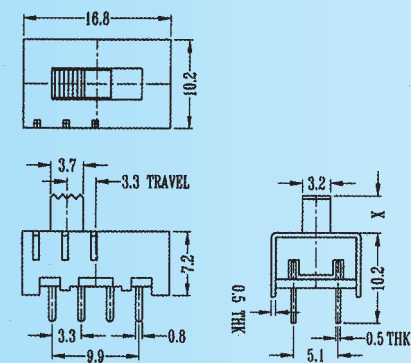

Optional Knob type

GE	NT				

**SS-23F36**

Rating: 0.3A 50V DC  
Function: 2P3T

**N** NON-SHORTING

Optional Knob type

GE	NT				

**SS-23F40**

Rating: 0.3A 50V DC  
Function: 2P3T

**S** SHORTING

Optional Knob type

GE					

**SS-23F46**

Rating: 0.3A 50V DC  
Function: 2P3T

**N** NON-SHORTING

Optional Knob type