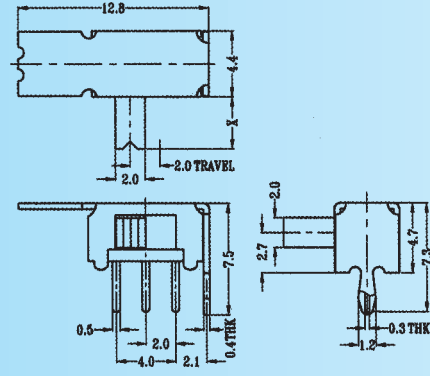

SK-12D02

Rating: 0.3A 50V DC
Function: 1P2T

N NON-SHORTING

Optional Knob type

VA	GE				

SK-12D07

Rating: 0.3A 50V DC
Function: 1P2T

N NON-SHORTING

Optional Knob type

VA	GE				

SK-12D09

Rating: 0.3A 50V DC
Function: 1P2T

N NON-SHORTING

Optional Knob type

VA	GE				

SK-12D11

Rating: 0.3A 50V DC
Function: 1P2T

N NON-SHORTING

Optional Knob type

VA	GE				

SK-12D12

Rating: 0.3A 50V DC
Function: 1P2T

S SHORTING

Optional Knob type