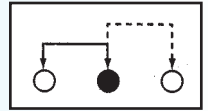

SK-12D02

Rating: 0.3A 50V DC
Function: 1P2T

N NON-SHORTING

Optional Knob type

VA	GE				

SK-12D07

Rating: 0.3A 50V DC
Function: 1P2T

N NON-SHORTING

Optional Knob type

VA	GE				

SK-12D09

Rating: 0.3A 50V DC
Function: 1P2T

N NON-SHORTING

Optional Knob type

VA	GE				

SK-12D11