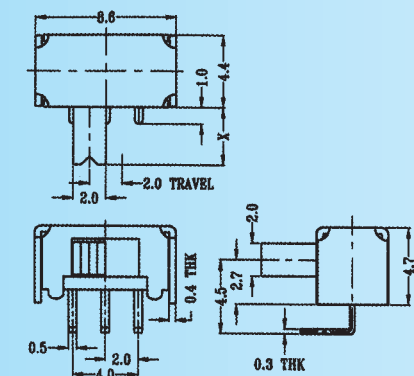

Optional Knob type

VA	GE				

SK-12D09

Rating: 0.3A 50V DC
Function: 1P2T

N NON-SHORTING

Optional Knob type

VA	GE				

SK-12D11

Rating: 0.3A 50V DC
Function: 1P2T

N NON-SHORTING

Optional Knob type

VA	GE				

SK-12D12

Rating: 0.3A 50V DC
Function: 1P2T

S SHORTING

Optional Knob type