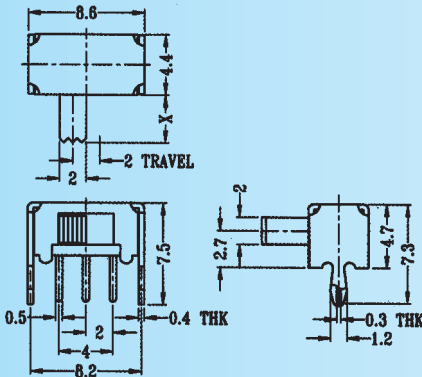

Optional Knob type

VA	GE				

SK-12D09

Rating: 0.3A 50V DC
Function: 1P2T

N NON-SHORTING

Optional Knob type

VA	GE				

SK-12D11

Rating: 0.3A 50V DC
Function: 1P2T

N NON-SHORTING

Optional Knob type

VA	GE				

SK-12D12

Rating: 0.3A 50V DC
Function: 1P2T

S SHORTING

Optional Knob type