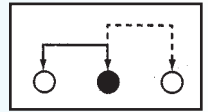

N NON-SHORTING

Optional Knob type

VA	GE