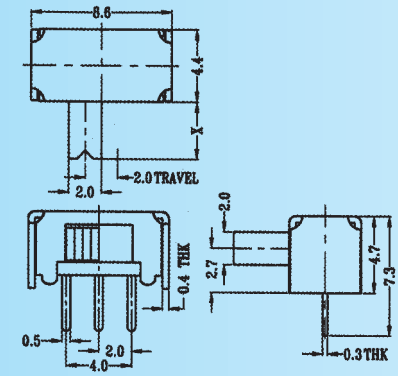

SK-12D02

Rating: 0.3A 50V DC
Function: 1P2T

N NON-SHORTING

Optional Knob type

VA	GE				

SK-12D07

Rating: 0.3A 50V DC
Function: 1P2T

N NON-SHORTING

Optional Knob type

VA	GE				

SK-12D09

Rating: 0.3A 50V DC
Function: 1P2T

N NON-SHORTING

Optional Knob type

VA	GE				

SK-12D11

Rating: 0.3A 50V DC
Function: 1P2T

N NON-SHORTING

Optional Knob type

VA	GE				

SK-12D12

Rating: 0.3A 50V DC
Function: 1P2T

S SHORTING

Optional Knob type