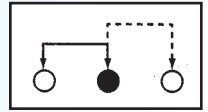

SK-12D02

Rating: 0.3A 50V DC
Function: 1P2T

N NON-SHORTING

Optional Knob type

VA	GE				

SK-12D07

Rating: 0.3A 50V DC
Function: 1P2T

N NON-SHORTING

Optional Knob type

VA	GE				

SK-12D09

Rating: 0.3A 50V DC
Function: 1P2T

N NON-SHORTING

Optional Knob type

VA	GE				

SK-12D11