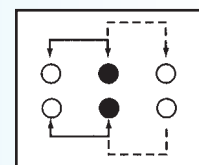

Optional Knob type

MX	NT	AY	NY	GA	GD
AT					

SK-22F14

Rating: 0.5A 50V DC
Function: 2P2T

N NON-SHORTING

Optional Knob type

GE	PG				

SK-22F16

Rating: 0.5A 50V DC
Function: 2P2T

N NON-SHORTING

Optional Knob type

MX	GD	NT	AY	NY	GA
AT					

SK-22F17

Rating: 0.5A 50V DC
Function: 2P2T

N NON-SHORTING

Optional Knob type