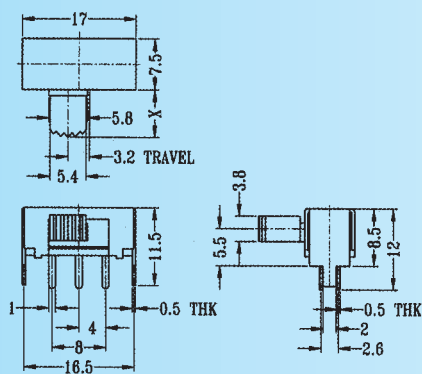

Optional Knob type

MX	NT	AY	NY	GA	GD
AT					

SK-22F14

Rating: 0.5A 50V DC
Function: 2P2T

N NON-SHORTING

Optional Knob type

GE	PG				

SK-22F16

Rating: 0.5A 50V DC
Function: 2P2T

N NON-SHORTING

Optional Knob type

MX	GD	NT	AY	NY	GA
AT					

SK-22F17

Rating: 0.5A 50V DC
Function: 2P2T

N NON-SHORTING

Optional Knob type