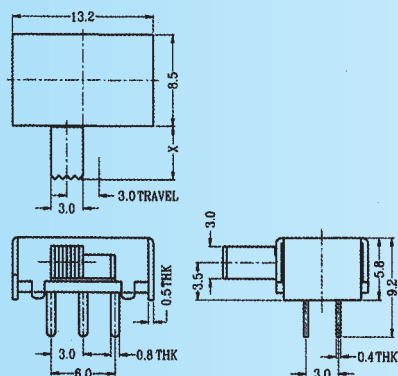

Optional Knob type

MX	NT	AY	NY	GA	GD
AT					

SK-22F14

Rating: 0.5A 50V DC
Function: 2P2T

N NON-SHORTING

Optional Knob type

GE	PG				

SK-22F16

Rating: 0.5A 50V DC
Function: 2P2T

N NON-SHORTING

Optional Knob type

MX	GD	NT	AY	NY	GA
AT					

SK-22F17

Rating: 0.5A 50V DC
Function: 2P2T

N NON-SHORTING

Optional Knob type