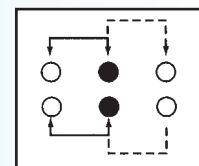

Optional Knob type

MX	NT	AY	NY	GA	GD
AT					

SK-22F14

Rating: 0.5A 50V DC
Function: 2P2T

N NON-SHORTING

Optional Knob type

GE	PG				

SK-22F16

Rating: 0.5A 50V DC
Function: 2P2T

N NON-SHORTING

Optional Knob type

MX	GD	NT	AY	NY	GA
AT					

SK-22F17

Rating: 0.5A 50V DC
Function: 2P2T

N NON-SHORTING

Optional Knob type