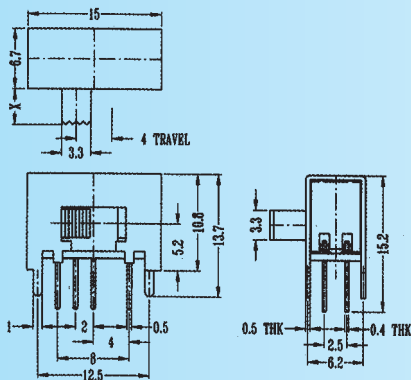

Optional Knob type

PG	VA	GE			

SK-22H19

Rating: 0.3A 50V DC
Function: 2P2T

N NON-SHORTING

Optional Knob type

GE					

SK-22H23 (L1R3)

Rating: 0.3A 50V DC
Function: 2P2T

N NON-SHORTING

Optional Knob type

GE					

SK-22H26 (L3R1)

Rating: 0.3A 50V DC
Function: 2P2T

N NON-SHORTING

Optional Knob type