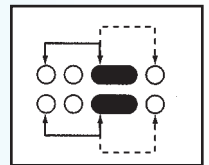

Optional Knob type

PG	VA	GE			

SK-22H19

Rating: 0.3A 50V DC
Function: 2P2T

N NON-SHORTING

Optional Knob type

GE					

SK-22H23 (L1R3)

Rating: 0.3A 50V DC
Function: 2P2T

N NON-SHORTING

Optional Knob type

GE					

SK-22H26 (L3R1)

Rating: 0.3A 50V DC
Function: 2P2T

N NON-SHORTING

Optional Knob type