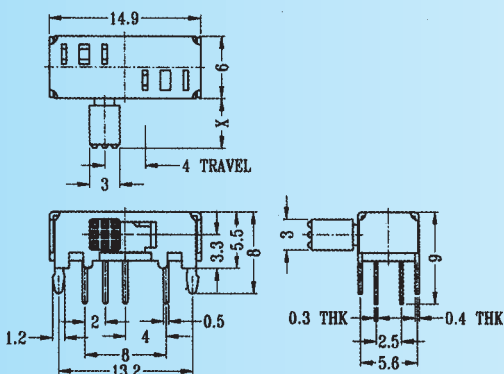

Optional Knob type

PG	VA	GE			

SK-22H19

Rating: 0.3A 50V DC
Function: 2P2T

N NON-SHORTING

Optional Knob type

GE					

SK-22H23 (L1R3)

Rating: 0.3A 50V DC
Function: 2P2T

N NON-SHORTING

Optional Knob type

GE					

SK-22H26 (L3R1)

Rating: 0.3A 50V DC
Function: 2P2T

N NON-SHORTING

Optional Knob type