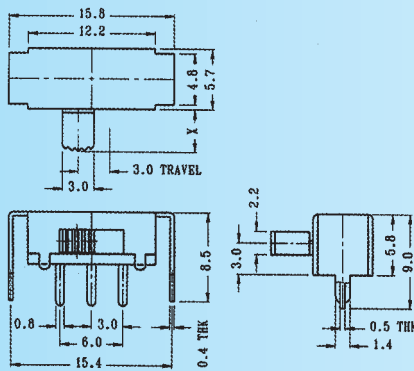

**SK-12E13**

Rating: 0.5A 50V DC  
Function: 1P2T

**N** NON-SHORTING

Optional Knob type

<b>GD</b>	<b>GE</b>				

**SK-12E14**

Rating: 0.5A 50V DC  
Function: 1P2T

**N** NON-SHORTING

Optional Knob type

<b>GD</b>	<b>GE</b>				

**SK-12F02**

Rating: 0.5A 50V DC  
Function: 1P2T

**N** NON-SHORTING

Optional Knob type

<b>GD</b>	<b>GE</b>				

**SK-12F04**

Rating: 0.5A 50V DC  
Function: 1P2T

**N** NON-SHORTING

Optional Knob type

<b>GD</b>	<b>GE</b>				

**SK-12F05**

Rating: 0.3A 50V DC  
Function: 1P2T

**N** NON-SHORTING

Optional Knob type