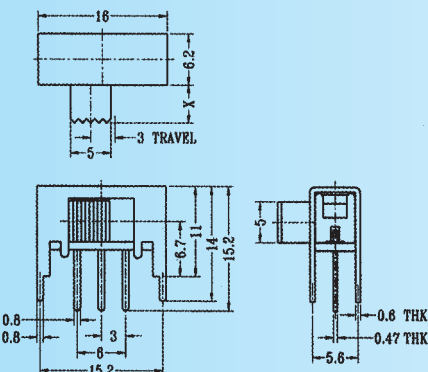

Optional Knob type

<b>GD</b>	<b>GE</b>				

**SK-12F02**

Rating: 0.5A 50V DC  
Function: 1P2T

**N** NON-SHORTING

Optional Knob type

<b>GD</b>	<b>GE</b>				

**SK-12F04**

Rating: 0.5A 50V DC  
Function: 1P2T

**N** NON-SHORTING

Optional Knob type

<b>GD</b>	<b>GE</b>				

**SK-12F05**

Rating: 0.3A 50V DC  
Function: 1P2T

**N** NON-SHORTING

Optional Knob type