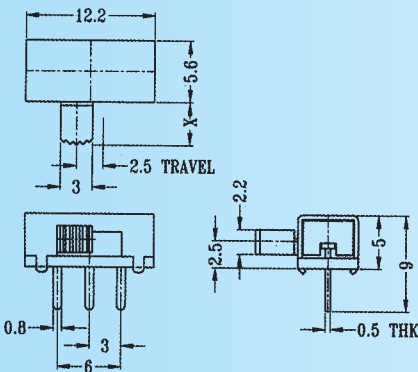

Optional Knob type

<b>GD</b>	<b>GE</b>				

**SK-12F02**

Rating: 0.5A 50V DC  
Function: 1P2T

**N** NON-SHORTING

Optional Knob type

<b>GD</b>	<b>GE</b>				

**SK-12F04**

Rating: 0.5A 50V DC  
Function: 1P2T

**N** NON-SHORTING

Optional Knob type

<b>GD</b>	<b>GE</b>				

**SK-12F05**

Rating: 0.3A 50V DC  
Function: 1P2T

**N** NON-SHORTING

Optional Knob type