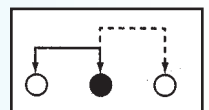

N NON-SHORTING

Optional Knob type

GD	GE