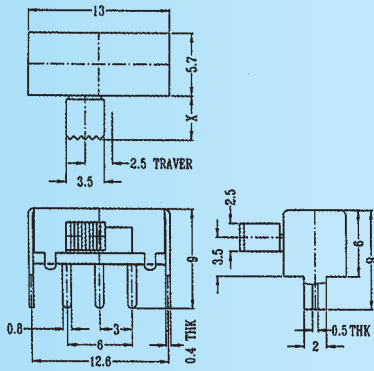

**SK-12E13**

Rating: 0.5A 50V DC  
Function: 1P2T

**N** NON-SHORTING

Optional Knob type

<b>GD</b>	<b>GE</b>				

**SK-12E14**

Rating: 0.5A 50V DC  
Function: 1P2T

**N** NON-SHORTING

Optional Knob type

<b>GD</b>	<b>GE</b>				

**SK-12F02**

Rating: 0.5A 50V DC  
Function: 1P2T

**N** NON-SHORTING

Optional Knob type

<b>GD</b>	<b>GE</b>				

**SK-12F04**