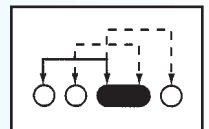

Optional Knob type

GE	PG	VA