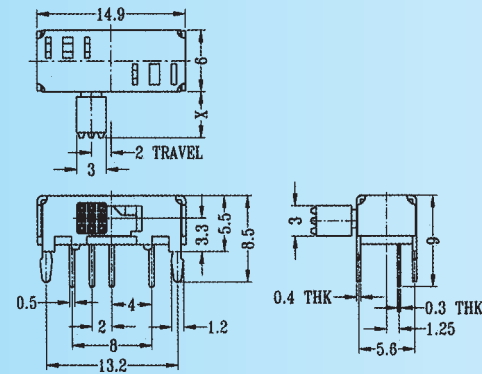

Optional Knob type

VA					

SK-13D10

Rating: 0.3A 50V DC
Function: 1P3T

- S** SHORTING

Optional Knob type

VA	GE				

SK-13D12 (L3R1)

Rating: 0.3A 50V DC
Function: 1P3T

- S** SHORTING

Optional Knob type

GE	PG	VA			

SK-13D13 (L3R1)

Rating: 0.3A 50V DC
Function: 1P3T

- S** SHORTING

Optional Knob type