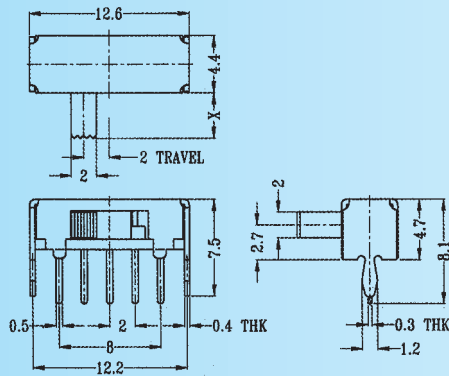

SK-13D02

Rating: 0.3A 50V DC
Function: 1P3T

- N** NON-SHORTING
- S** SHORTING

Optional Knob type

VA	GD				

SK-13D05

Rating: 0.3A 50V DC
Function: 1P3T

- S** SHORTING

Optional Knob type

VA					

SK-13D10

Rating: 0.3A 50V DC
Function: 1P3T

- S** SHORTING

Optional Knob type

VA	GE				

SK-13D12 (L3R1)

Rating: 0.3A 50V DC
Function: 1P3T

- S** SHORTING

Optional Knob type

GE	PG	VA			

SK-13D13 (L3R1)

Rating: 0.3A 50V DC
Function: 1P3T

- S** SHORTING

Optional Knob type