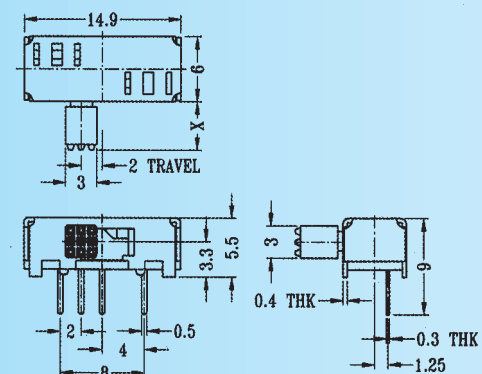

Optional Knob type

VA					

SK-13D10

Rating: 0.3A 50V DC
Function: 1P3T

- S** SHORTING

Optional Knob type

VA	GE				

SK-13D12 (L3R1)

Rating: 0.3A 50V DC
Function: 1P3T

- S** SHORTING

Optional Knob type

GE	PG	VA			

SK-13D13 (L3R1)

Rating: 0.3A 50V DC
Function: 1P3T

- S** SHORTING

Optional Knob type