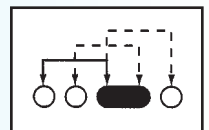

Rating: 0.3A 50V DC
Function: 1P3T

- S** SHORTING

Optional Knob type

GE	PG	VA			

SK-13D13 (L3R1)

Rating: 0.3A 50V DC
Function: 1P3T

- S** SHORTING

Optional Knob type