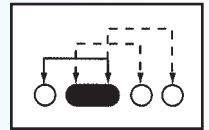

SK-13D02

Rating: 0.3A 50V DC
Function: 1P3T

- N** NON-SHORTING
- S** SHORTING

Optional Knob type

VA	GD				

SK-13D05

Rating: 0.3A 50V DC
Function: 1P3T

- S** SHORTING

Optional Knob type

VA					

SK-13D10

Rating: 0.3A 50V DC
Function: 1P3T

- S** SHORTING

Optional Knob type

VA	GE				

SK-13D12 (L3R1)