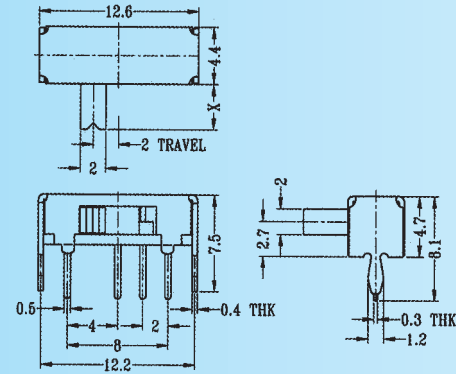

SK-13D02

Rating: 0.3A 50V DC
Function: 1P3T

- N** NON-SHORTING
- S** SHORTING

Optional Knob type

VA	GD				

SK-13D05

Rating: 0.3A 50V DC
Function: 1P3T

- S** SHORTING

Optional Knob type

VA					

SK-13D10

Rating: 0.3A 50V DC
Function: 1P3T

- S** SHORTING

Optional Knob type

VA	GE				

SK-13D12 (L3R1)

Rating: 0.3A 50V DC
Function: 1P3T

- S** SHORTING

Optional Knob type

GE	PG	VA			

SK-13D13 (L3R1)

Rating: 0.3A 50V DC
Function: 1P3T

- S** SHORTING

Optional Knob type