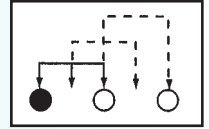

SK-13D02

Rating: 0.3A 50V DC
Function: 1P3T

- N** NON-SHORTING
- S** SHORTING

Optional Knob type

VA	GD				

SK-13D05

Rating: 0.3A 50V DC
Function: 1P3T

- S** SHORTING

Optional Knob type

VA					

SK-13D10

Rating: 0.3A 50V DC
Function: 1P3T

- S** SHORTING

Optional Knob type

VA	GE				

SK-13D12 (L3R1)