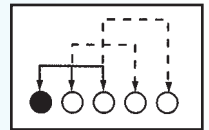

Optional Knob type

VA					

SK-13D10

Rating: 0.3A 50V DC
Function: 1P3T

- S** SHORTING

Optional Knob type

VA	GE				

SK-13D12 (L3R1)