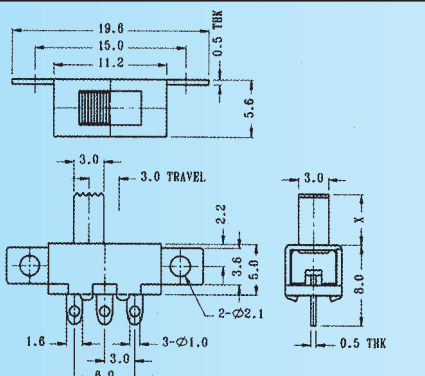

**Optional Knob type**

<b>VA</b>	<b>GE</b>				

**SS-12F53**

Rating: 0.5A 50V DC  
Function: 1P2T

**N** NON-SHORTING

**Optional Knob type**

<b>VA</b>	<b>GE</b>				

**SS-12F54**

Rating: 0.5A 50V DC  
Function: 1P2T

**N** NON-SHORTING

**Optional Knob type**

<b>GA</b>	<b>GE</b>	<b>GD</b>	<b>TA</b>	<b>AT</b>	<b>NT</b>
<b>MX</b>					

**SS-12F55**

Rating: 0.5A 50V DC  
Function: 1P2T

**N** NON-SHORTING