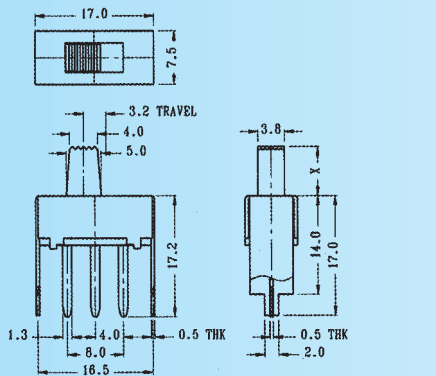

**Optional Knob type**

<b>VA</b>	<b>GE</b>				

**SS-12F53**

Rating: 0.5A 50V DC  
Function: 1P2T

**N** NON-SHORTING

**Optional Knob type**

<b>VA</b>	<b>GE</b>				

**SS-12F54**

Rating: 0.5A 50V DC  
Function: 1P2T

**N** NON-SHORTING

**Optional Knob type**

<b>GA</b>	<b>GE</b>	<b>GD</b>	<b>TA</b>	<b>AT</b>	<b>NT</b>
<b>MX</b>					

**SS-12F55**

Rating: 0.5A 50V DC  
Function: 1P2T

**N** NON-SHORTING