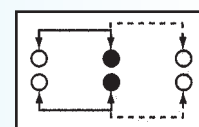

N NON-SHORTING

Optional Knob type

GA	GE	GD	TA	AT	NY
MX	UB