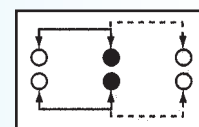

Optional Knob type

GA	GD	TA	AT	NY	MX
UB					

**SS-22F30**

Rating: 0.5A 50V DC

Function: 2P2T

**N** NON-SHORTING

Optional Knob type

GA	GE	GD	TA	AT	NY
MX	UB				