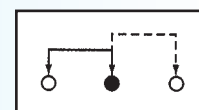

N NON-SHORTING

Optional Knob type

VA	TA	GE