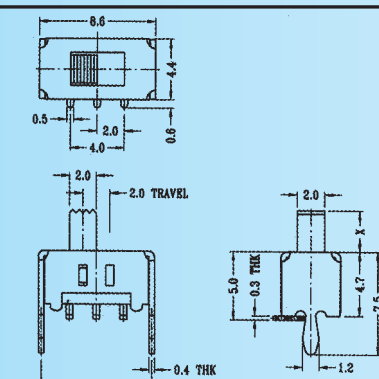

SS-12D42

Rating: 0.3A 50V DC
Function: 1P2T

N NON-SHORTING

Optional Knob type

GE	TA	VA