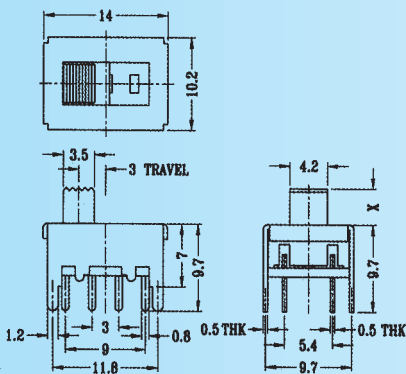

Optional Knob type

GE	NT				

SS-23F05

Rating: 0.3A 50V DC
Function: 2P3T

N NON-SHORTING

Optional Knob type

GE	NT				

SS-23F06

Rating: 0.3A 50V DC
Function: 2P3T

N NON-SHORTING

Optional Knob type

GE	NT				

SS-23F07

Rating: 1.5A 250V AC
Function: 2P3T

S SHORTING

Optional Knob type