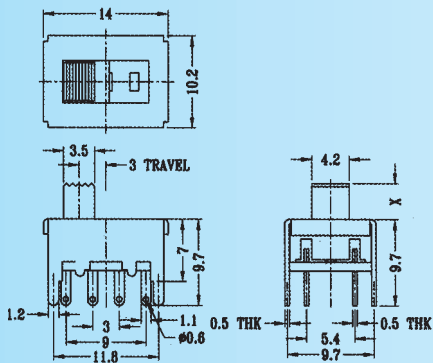

Optional Knob type

GE	NT				

SS-23F05

Rating: 0.3A 50V DC
Function: 2P3T

N NON-SHORTING

Optional Knob type

GE	NT				

SS-23F06

Rating: 0.3A 50V DC
Function: 2P3T

N NON-SHORTING

Optional Knob type

GE	NT				

SS-23F07

Rating: 1.5A 250V AC
Function: 2P3T

S SHORTING

Optional Knob type